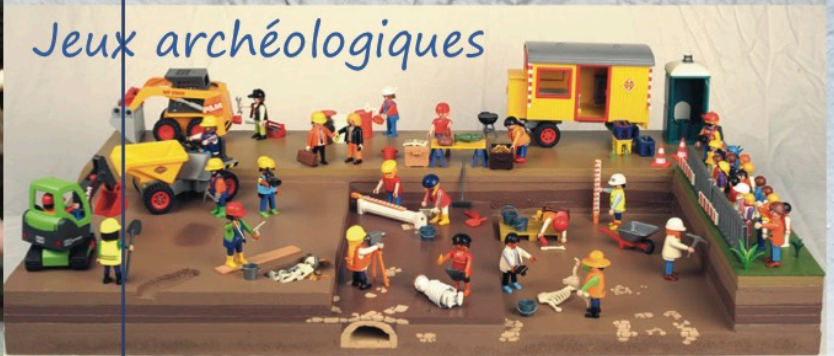

Journée Portes Ouvertes Les 30 ans du CNRS à Jalès Ateliers

ouverts aux enfants...

Votre prénom

sur une tablette d'argile

Taille de silex

Archéozoologie

Créez votre modèle 3D

Venez vous essayer
à la fouille

Jeux archéologiques

... et tirage d'une tombola !

(Lots : Pièces archéologiques d'expérimentation)

Dimanche 6 septembre 2015

Commanderie de Jalès,
Berrias et Casteljau