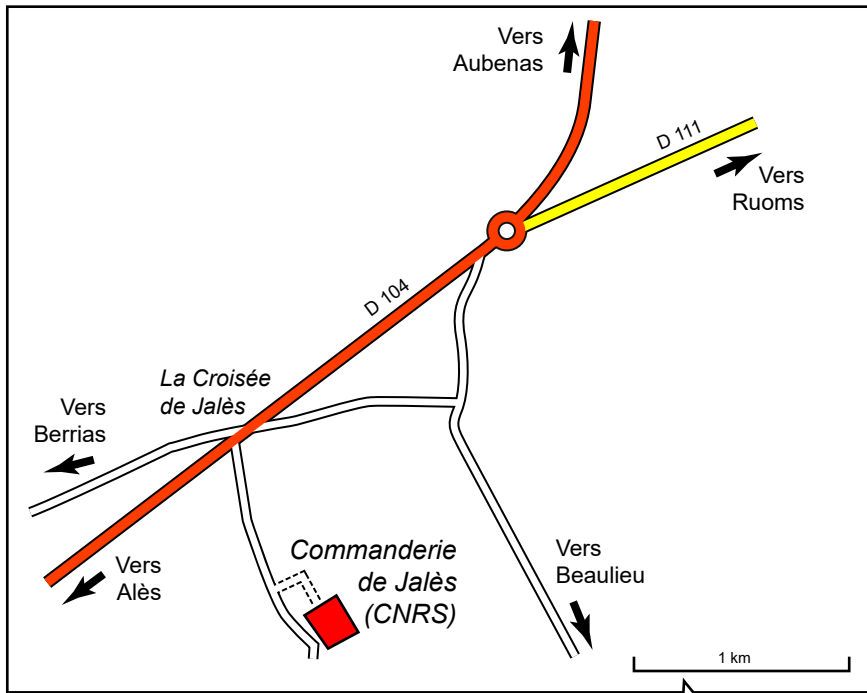

UMR 5133 – ARCHÉORIENT  
**ANTENNE DE JALÈS**  
(07460 Berrias & Casteljou, Ardèche, France)

Accès depuis Lyon :

- Autoroute A7 jusqu'à Montélimard Nord, puis suivre l'itinéraire « bis » fléché « Montpellier » :
- N102 via Le Teil, Villeneuve-de-Berg
- D103 + D579 + D111 via St. Germain, St Maurice-d'Ardèche, Ruoms.