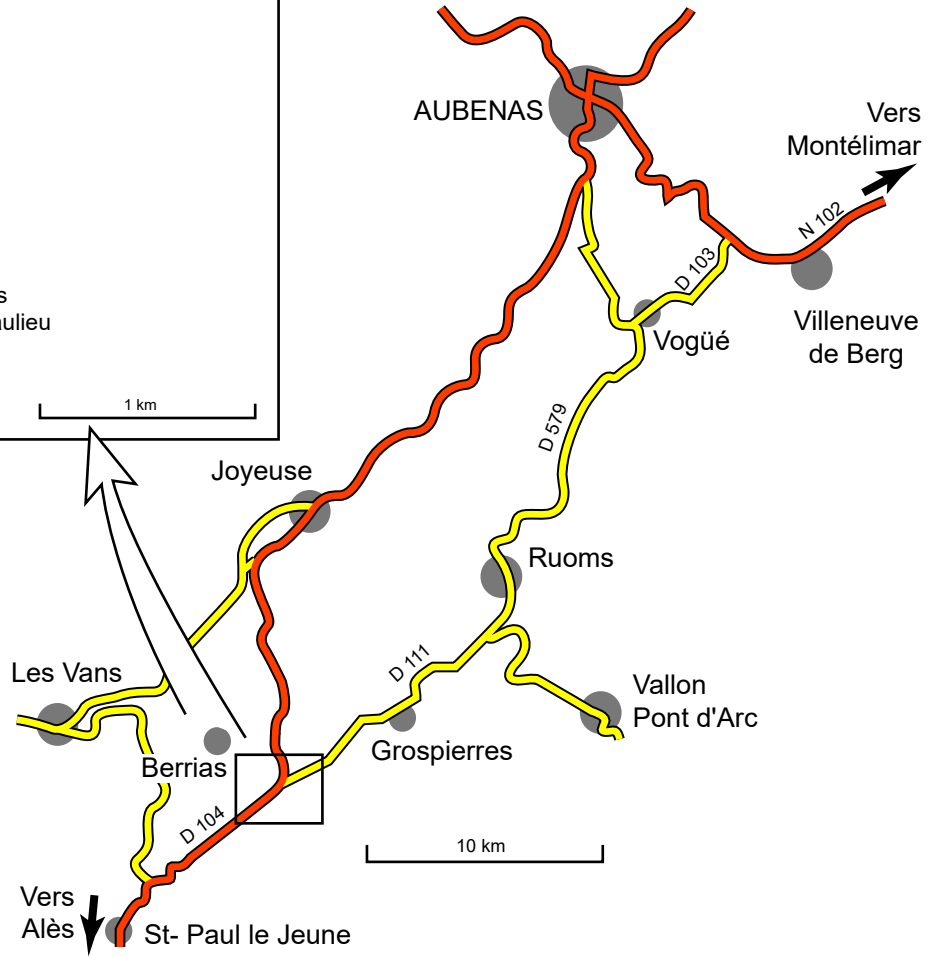

UMR 5133 – ARCHÉORIENT  
**ANTENNE DE JALÈS**  
(07460 Berrias & Casteljou, Ardèche, France)

Accès depuis Lyon :

- Autoroute A7 jusqu'à Montélimard Nord, puis suivre l'itinéraire « bis » fléché « Montpellier » :
- N102 via Le Teil, Villeneuve-de-Berg
- D103 + D579 + D111 via St. Germain, St Maurice-d'Ardèche, Ruoms.